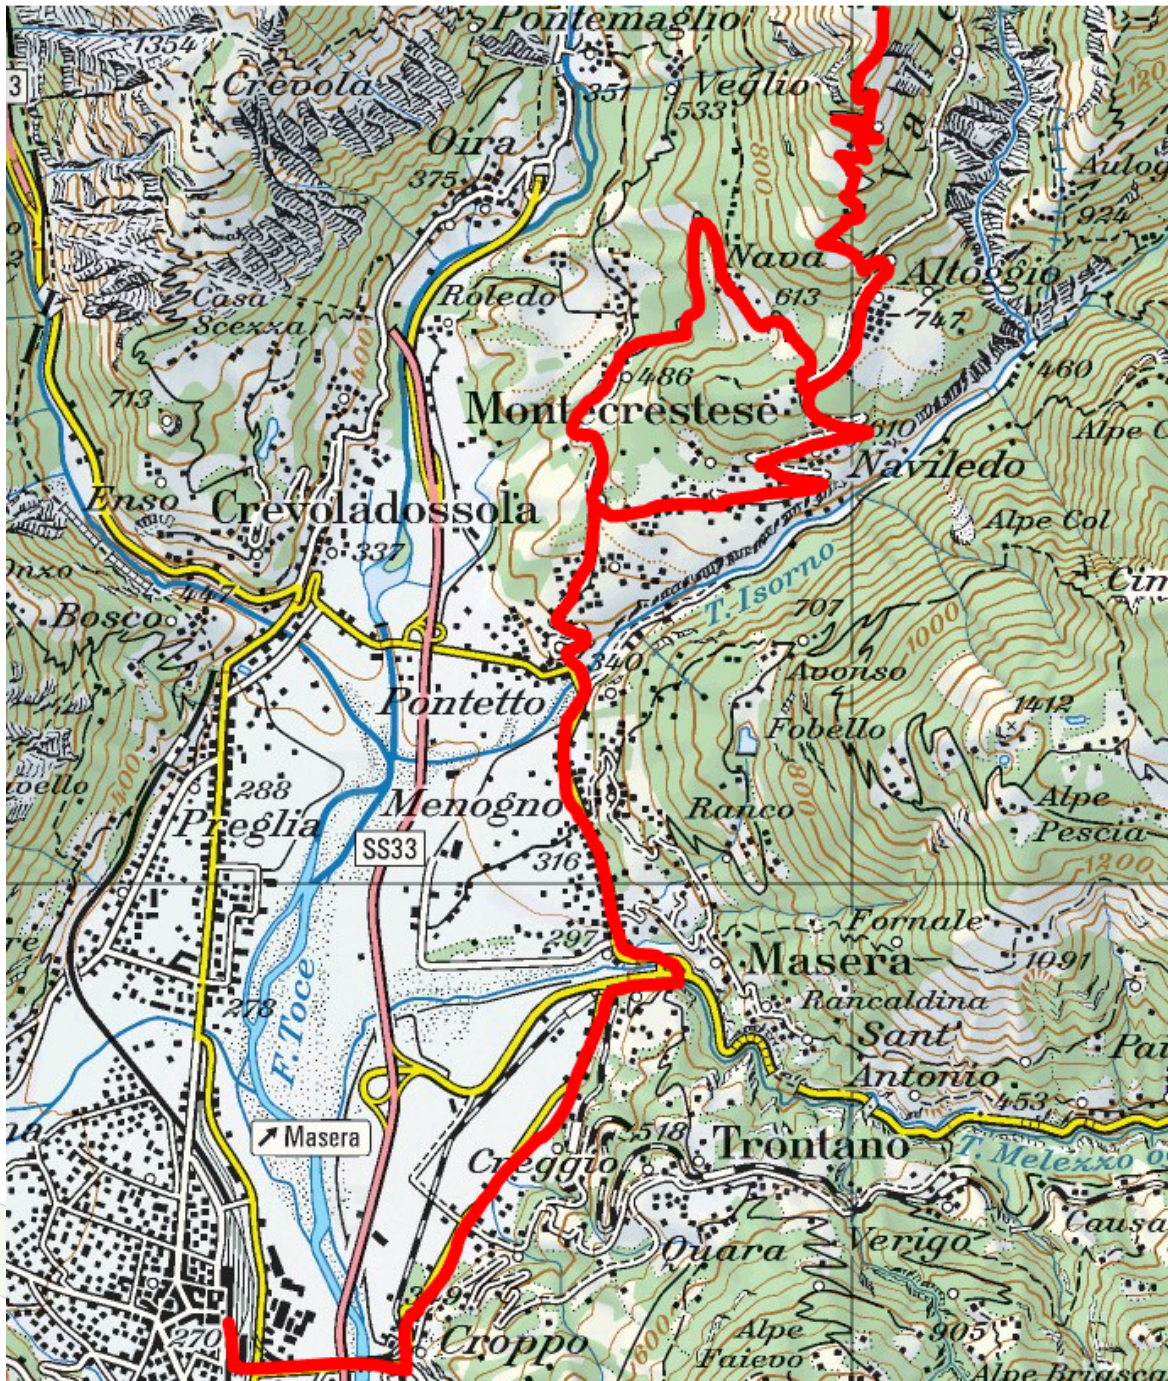

Domodossola – Altoggio – Giovera di Sopra

Reproduziert mit Bewilligung von swisstopo (BAT150084)

 Point of Interest	 Natursteinstrasse / -weg	 Teerstrasse / -weg	 Singletrail
---	--	--	---